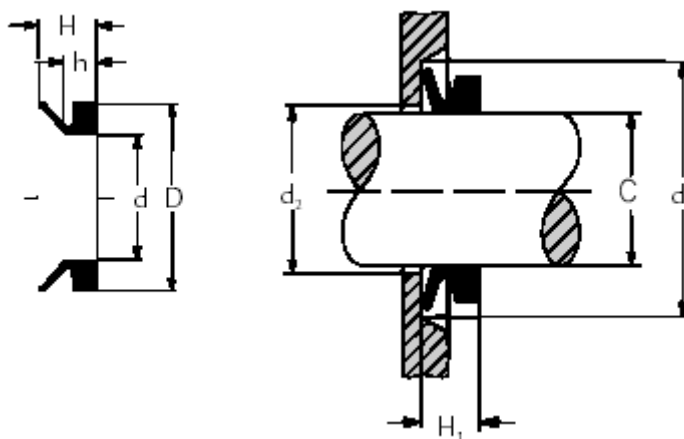

Varenummer: 17950035

Beskrivelse: KLEE V-ring VA 50-35 NBR 60

Mål

$C = 33-36$

$d = 31$

$D = 39.0$

$d_1 = C+12$

$d_2 = C+3$

$h = 4.7$

$H = 7.5$

$H_1 = 6 \pm 0,8$